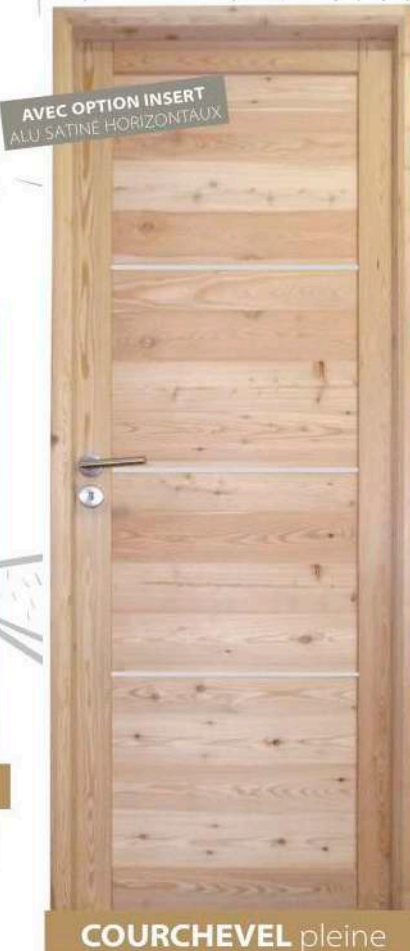

8

12

LES ÉCRINS
Mélèze

LES TENDANCES
LES CLASSIQUES
Exotique clair

LES PRÉMICES
LES RUSTIQUES
Fraké

LES ALPINES
LES MONTAGNARDES
Résineux avec nœuds

LES ÉCRINS

- Bloc porte à recouvrement avec ferrage par trois fiches
- Montant traverse huisserie lamellé collé massif
- Panneaux plat 3 plis massif
- Serrure à clef pêne dormant ½ tour posée
- Bloc porte disponible avec huisserie en pose traditionnelle et huisserie sans rainure a brique avec couvre joint d'habillage pour pose fin de chantier
- Nos blocs portes et portes seules sont livrées brutes (non traités), sans poignées et non vitrées
- Voir nos recommandations de stockage et de traitement (page 15)

NOUVEAUTÉ

SIRAC pleine

ARLY pleine

VAL D'ISÈRE

**AVEC OPTION
VITRAGE**

ROYA 1 Cx

MÉLÈZE BROSSÉ

REFUGE pleine

AVORIAZ pleine

AVEC OPTION INSERT
ALU NOIR HORIZONTAL

COURCHEVEL pleine

AVEC OPTION INSERT
ALU NOIR VERTICAL

COURCHEVEL pleine

COURCHEVEL 1 Cx

COURCHEVEL pleine

AVEC OPTION INSERT
ALU SATINE HORIZONTAL

COURCHEVEL pleine

AVEC OPTION INSERT
ALU SATINE VERTICAL

COURCHEVEL pleine

LES TENDANCES

- Bloc porte à recouvrement avec ferrage par trois fiches
- Montant traverse et huisserie exotique clair
- Panneaux plat traditionnel avec un parement exotique clair 2 faces
- Serrure à clef pêne dormant ½ tour posée
- Bloc porte disponible avec huisserie en pose traditionnelle et huisserie sans rainure a brique avec couvre joint d'habillage pour pose fin de chantier
- Nos blocs portes et portes seules sont livrées brutes (non traités), sans poignées et non vitrées
- Voir nos recommandations de stockage et de traitement (page 15)