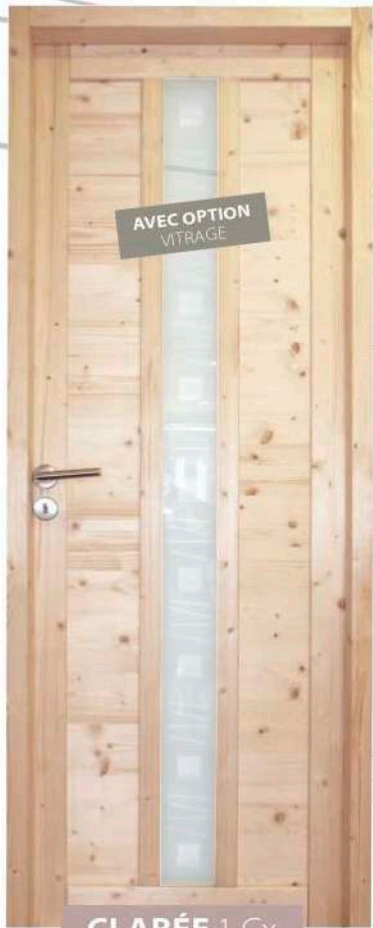

AVEC OPTION
VITRAGE

CLARÉE 1 Cx