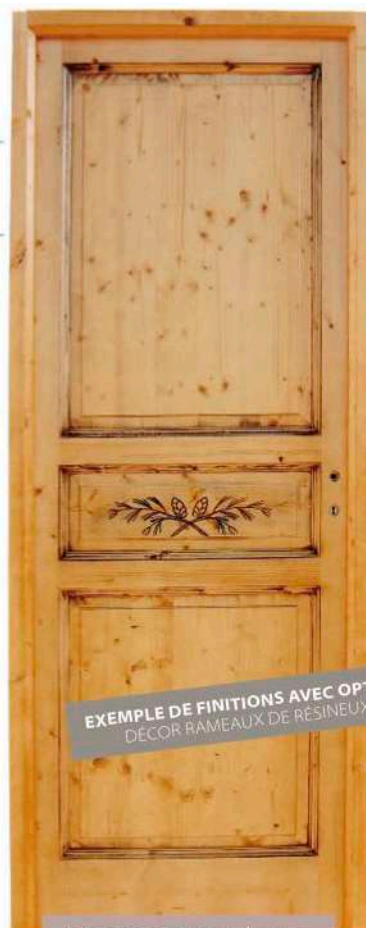

MAURIENNE pleine

NOUVEAUTÉ

ALPAGE pleine

LES MONTAGNARDES

- Bloc porte à recouvrement avec ferrage par trois fiches
- Montant traverse et huisserie lamellé collé massif résineux avec nœuds
- Panneaux sur relief avec un parement résineux avec nœuds 2 faces
- Serrure à clef pêne dormant ½ tour posée
- Bloc porte disponible avec huisserie en pose traditionnelle et huisserie sans rainure a brique avec couvre joint d'habillage pour pose fin de chantier
- Nos blocs portes et portes seules sont livrées brutes (non traités) sans poignées et non vitrées
- Voir nos recommandations de stockage et de traitement (page 15)

EXEMPLE DE FINITIONS AVEC OPTION
DÉCOR RAMEAUX DE RÉSINEUX

VERCORS pleine

VERCORS 6 Cx

VERCORS pleine

DAUPHINOIS pleine

DAUPHINOIS 4 Cx

RECOMMANDATIONS IMPORTANTES DE STOCKAGE, TRAITEMENT ET AUTRES

- Portes, blocs-portes et placards de style sont des menuiseries intérieures : **aucun usage extérieur n'est garanti !**
- La protection et la pose seront exécutées conformément au **D.T.U Menuiserie intérieure bois en vigueur**.
- Stockage dans un endroit sec, aéré, et protégé de l'humidité et des rayons solaires.
- Tous nos produits sont **livrés bruts** (sans traitement, d'où l'importance d'appliquer un traitement dans un délai raisonnable après l'achat) :