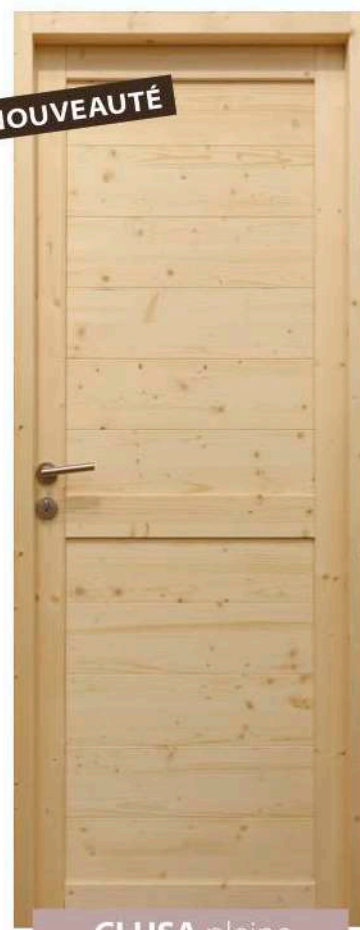

CLUSA pleine