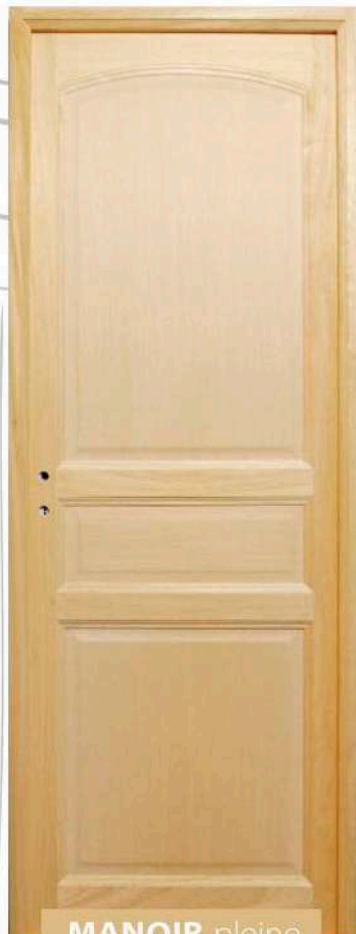

- Bloc porte à recouvrement avec ferrage par trois fiches
- Montant traverse et huisserie exotique clair
- Panneaux sur relief avec un parement 2 faces exotique clair pour l'ensemble de la gamme classique, sauf pour le modèle ROMARIN panneaux MASSIF
- serrure à clef pêne dormant ½ tour posée
- Bloc porte disponible avec huisserie en pose traditionnelle et huisserie sans rainure a brique avec couvre joint d'habillage pour pose fin de chantier
- Nos blocs portes et portes seules sont livrées brutes (non traités), sans poignées et non vitrées
- Voir nos recommandations de stockage et de traitement (page 15)

PROVENCE

ROMARIN

PROVENCE 6 Cx

PROVENCE 8 Cx

MANOIR pleine

RÉGENCE pleine

EXEMPLE DE FINITIONS AVEC OPTION
DÉCOR RAMEAUX D'OLIVIER

MANOIR pleine

MANOIR 6 Cx

RÉGENCE 6 Cx

LES PRÉMICES

- Bloc porte à recouvrement avec ferrage par trois fiches
- Montant traverse et huisserie fraké
- Panneaux plat traditionnels avec un parement fraké 2 faces
- Serrure à clef pêne dormant ½ tour posée
- Bloc porte disponible avec huisserie en pose traditionnelle et huisserie sans rainure a brique avec couvre joint d'habillage pour pose fin de chantier
- Les piqures noires et le veinage plus ou moins accentué est un phénomène naturel dans ce bois et variable en fonction des arrivages.
- Nos blocs portes et portes seules sont livrées brutes (non traités), sans poignées et non vitrées
- Voir nos recommandations de stockage et de traitement (page 15)