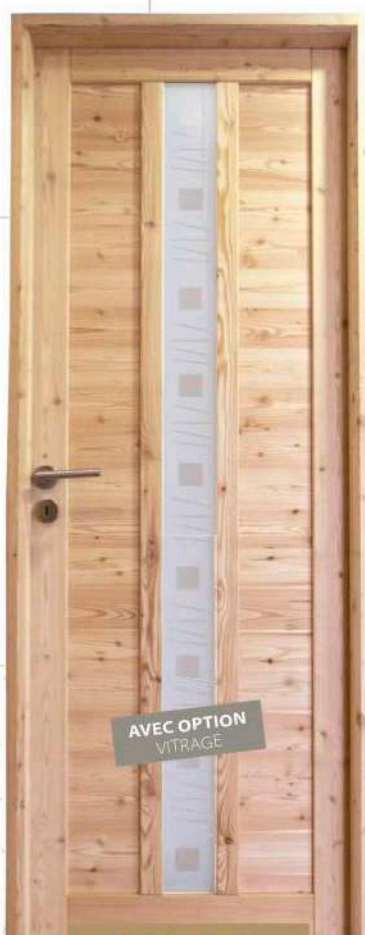

8

12

LES ÉCRINS
Mélèze

LES TENDANCES
LES CLASSIQUES
Exotique clair

LES PRÉMICES
LES RUSTIQUES
Fraké

LES ALPINES
LES MONTAGNARDES
Résineux avec nœuds

LES ÉCRINS

- Bloc porte à recouvrement avec ferrage par trois fiches
- Montant traverse huisserie lamellé collé massif
- Panneaux plat 3 plis massif
- Serrure à clef pêne dormant ½ tour posée
- Bloc porte disponible avec huisserie en pose traditionnelle et huisserie sans rainure a brique avec couvre joint d'habillage pour pose fin de chantier
- Nos blocs portes et portes seules sont livrées brutes (non traités), sans poignées et non vitrées
- Voir nos recommandations de stockage et de traitement (page 15)

NOUVEAUTÉ

SIRAC pleine

ARLY pleine

VAL D'ISÈRE

**AVEC OPTION
VITRAGE**

ROYA 1 Cx

MÉLÈZE BROSSÉ

REFUGE pleine

COURCHEVEL pleine

AVEC OPTION INSERT
ALU SATINE VERTICAL

COURCHEVEL pleine

LES TENDANCES

- Bloc porte à recouvrement avec ferrage par trois fiches
- Montant traverse et huisserie exotique clair
- Panneaux plat traditionnel avec un parement exotique clair 2 faces
- Serrure à clef pêne dormant ½ tour posée
- Bloc porte disponible avec huisserie en pose traditionnelle et huisserie sans rainure a brique avec couvre joint d'habillage pour pose fin de chantier
- Nos blocs portes et portes seules sont livrées brutes (non traités), sans poignées et non vitrées
- Voir nos recommandations de stockage et de traitement (page 15)