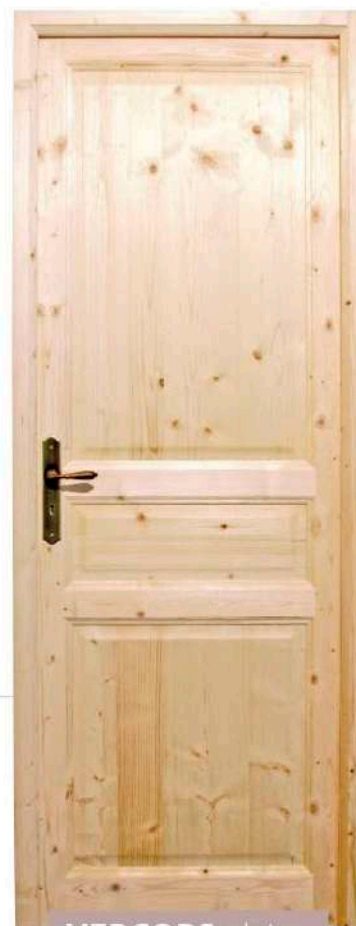

VERCORS pleine