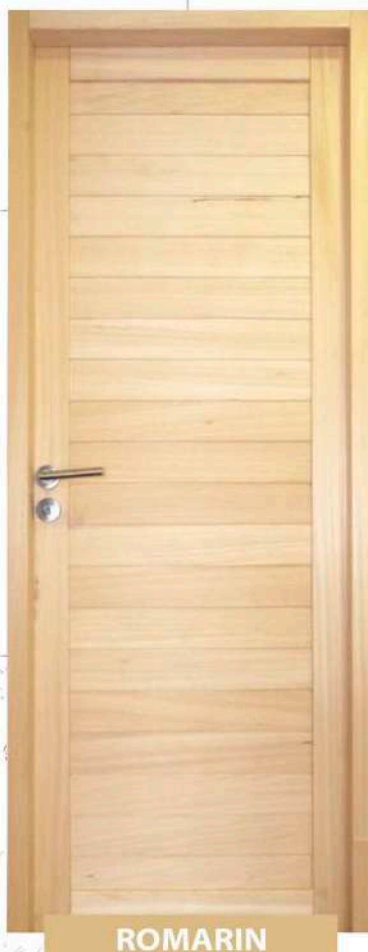

LES CLASSIQUES

- Bloc porte à recouvrement avec ferrage par trois fiches
- Montant traverse et huisserie exotique clair
- Panneaux sur relief avec un parement 2 faces exotique clair pour l'ensemble de la gamme classique, sauf pour le modèle ROMARIN panneaux MASSIF
- serrure à clef pêne dormant ½ tour posée
- Bloc porte disponible avec huisserie en pose traditionnelle et huisserie sans rainure a brique avec couvre joint d'habillage pour pose fin de chantier
- Nos blocs portes et portes seules sont livrées brutes (non traités), sans poignées et non vitrées
- Voir nos recommandations de stockage et de traitement (page 15)

ROMARIN