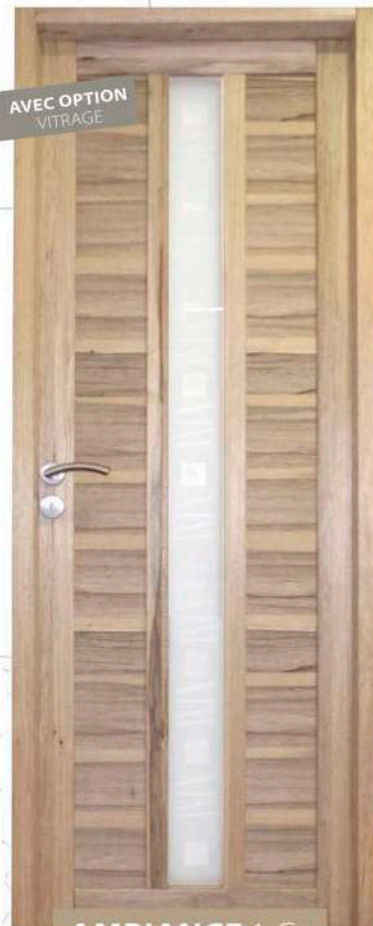

MANOIR 6 Cx

RÉGENCE 6 Cx

LES PRÉMICES

- Bloc porte à recouvrement avec ferrage par trois fiches
- Montant traverse et huisserie fraké
- Panneaux plat traditionnels avec un parement fraké 2 faces
- Serrure à clef pêne dormant ½ tour posée
- Bloc porte disponible avec huisserie en pose traditionnelle et huisserie sans rainure a brique avec couvre joint d'habillage pour pose fin de chantier
- Les piqures noires et le veinage plus ou moins accentué est un phénomène naturel dans ce bois et variable en fonction des arrivages.
- Nos blocs portes et portes seules sont livrées brutes (non traités), sans poignées et non vitrées
- Voir nos recommandations de stockage et de traitement (page 15)

NOUVEAUTÉ

NATURE pleine

NOUVEAUTÉ

STUDIO À VITRER

AVEC OPTION VITRAGE

GRIFFE

AMBIANCE 1 Cx

NOUVEAUTÉ