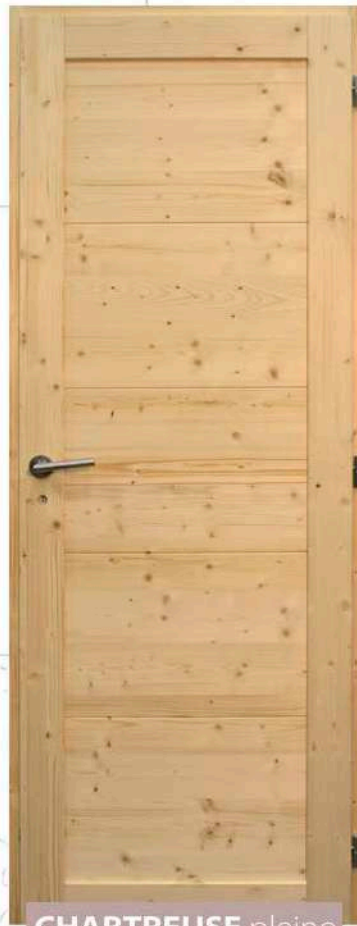

NOUVEAUTÉ

GLACIER À VITRER

NOUVEAUTÉ

CLUSA pleine

CHALET

RÉSINEUX BROSSÉ

CHARTREUSE pleine

AVEC OPTION INSERT ALU SATINÉ OU NOIR HORIZONTALS