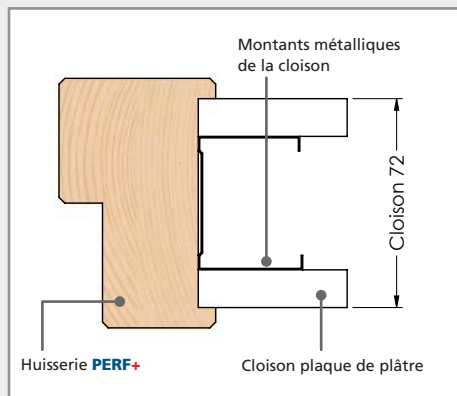

Disponible en 1 vantail, 2 vantaux égaux et tiercés (suivant les modèles).

- En pose traditionnelle : Huisserie prépeinte **PERF+**.
- En pose fin de chantier : Huisserie **EVO+** finition Blanc.

Vitrage Clair (transparent)

Vitrage Dépoli (translucide)

Groove Zia 1 Dé

⚠ Nos portes vitrées sont fabriquées avec des parcloches débordantes, assurez-vous de la compatibilité entre le caisson et l'épaisseur totale de la porte.

POSE TRADITIONNELLE

Huisserie **PERF+**

En pose traditionnelle (ou pose à l'avancement), l'huisserie est montée avant que la cloison ne soit posée.

PERF+ est une huisserie traditionnelle en bois résineux prépeint certifiée PEFC offrant la possibilité de peinture ou de laquage avec un minimum de préparation. Joint d'étanchéité 3 côtés disponible en option.

EVO+ est une huisserie structure MDF hydrofuge pour cloison finie de 50 à 72 mm, avec un contre-chambranle amovible pour une adaptabilité parfaite à la cloison.

EVO+ Vissage

EVO+ Mousse

Visionnez nos vidéos de montage sur www.jeld-wen.fr / quelques conseils