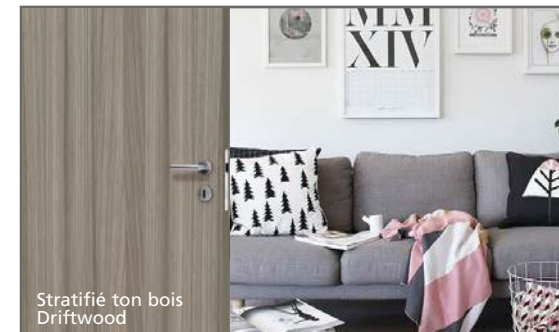

STRATIFIÉ ou PLACAGE ESSENCE FINE

Panneaux Stratifiés Collection JELD-WEN
ou Placages Essence Fine à vernir

Porte âme pleine à chants droits (dégraissés ou pour châssis coulissant) et recouvrement (uniquement sur huisserie **EVO+** ou huisserie métallique).

Disponible en 1 vantail, 2 vantaux égaux et tiercés.

- En pose traditionnelle pour porte à chant droit : Huisserie prépeinte **PERF+** ou Huisserie bois dur finition Hêtre à peindre **TECH+**.
- En pose fin de chantier pour porte à chant droit et recouvrement : Huisserie **EVO+** finition Blanc.