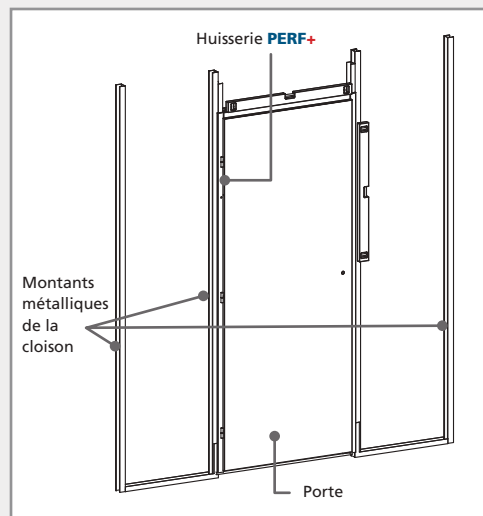

Disponible en 1 vantail, 2 vantaux égaux et tiercés (suivant les modèles).

- En pose traditionnelle : Huisserie prépeinte **PERF+**.
- En pose fin de chantier : Huisserie **EVO+** finition Blanc.

Vitrage Clair (transparent)

Vitrage Dépoli (translucide)

Groove Zia 1 Dé

⚠ Nos portes vitrées sont fabriquées avec des parcloches débordantes, assurez-vous de la compatibilité entre le caisson et l'épaisseur totale de la porte.

POSE TRADITIONNELLE

Huisserie **PERF+**

En pose traditionnelle (ou pose à l'avancement), l'huisserie est montée avant que la cloison ne soit posée.

PERF+ est une huisserie traditionnelle en bois résineux prépeint certifiée PEFC offrant la possibilité de peinture ou de laquage avec un minimum de préparation. Joint d'étanchéité 3 côtés disponible en option.