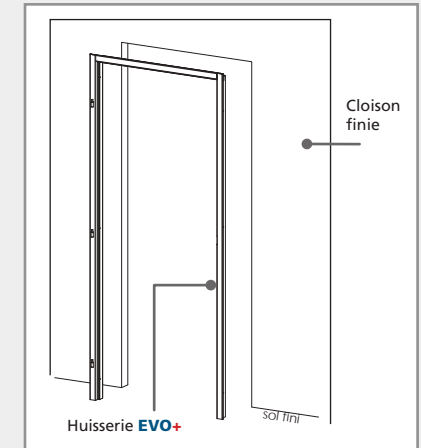

Huisserie **PERF+**

En pose traditionnelle (ou pose à l'avancement), l'huisserie est montée avant que la cloison ne soit posée.

PERF+ est une huisserie traditionnelle en bois résineux prépeint certifiée PEFC offrant la possibilité de peinture ou de laquage avec un minimum de préparation. Joint d'étanchéité 3 côtés disponible en option.

POSE FIN DE CHANTIER

Huisserie **EVO+**

La pose Fin de Chantier présente de nombreux avantages.

- Rapidité d'exécution et limitation des risques de mise en oeuvre
- Simplicité de pose
- Confort acoustique et thermique (joint d'étanchéité 3 côtés posé).

EVO+ est une huisserie structure MDF hydrofuge pour cloison finie de 50 à 72 mm, avec un contre-chambranle amovible pour une adaptabilité parfaite à la cloison.

EVO+ Vissage

EVO+ Mousse

Visionnez nos vidéos de montage sur www.jeld-wen.fr / quelques conseils