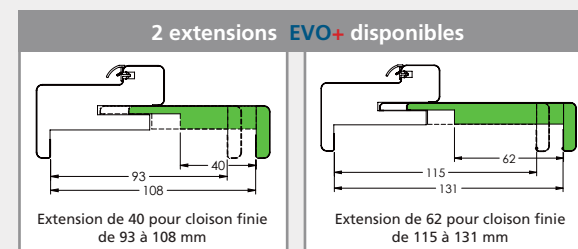

EVO+ est une huisserie structure MDF hydrofuge pour cloison finie de 50 à 72 mm, avec un contre-chambranle amovible pour une adaptabilité parfaite à la cloison.

EVO+ Vissage

EVO+ Mousse

Visionnez nos vidéos de montage sur www.jeld-wen.fr / quelques conseils