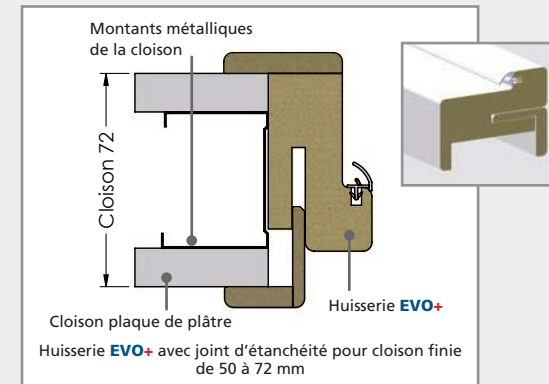

Huisserie **EVO+**

La pose Fin de Chantier présente de nombreux avantages.

- Rapidité d'exécution et limitation des risques de mise en oeuvre
- Simplicité de pose
- Confort acoustique et thermique (joint d'étanchéité 3 côtés posé).

EVO+ est une huisserie structure MDF hydrofuge pour cloison finie de 50 à 72 mm, avec un contre-chambranle amovible pour une adaptabilité parfaite à la cloison.