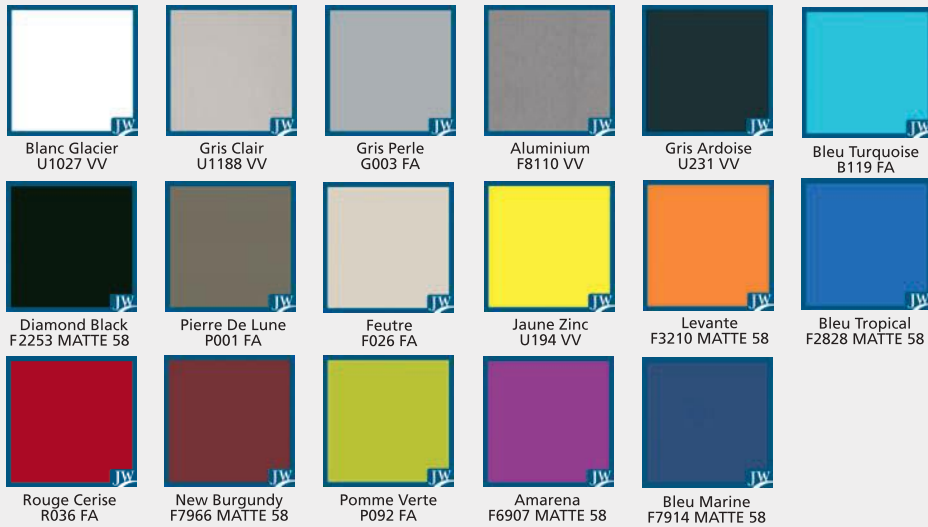

Disponible en 1 vantail, 2 vantaux égaux et tiercés.

- En pose traditionnelle : Huisserie prépeinte **PERF+**.
- En pose fin de chantier : Huisserie **EVO+** finition Blanc.

Plane

CONTEMPORAINE

PLANE ÂME PLEINE

STRATIFIÉS TONS UNIS

STRATIFIÉS TONS BOIS

STRATIFIÉS TEXTURÉS

PLACAGES ESSENCE FINE A VERNIS

STRATIFIÉ ou PLACAGE ESSENCE FINE

Panneaux Stratifiés Collection JELD-WEN
ou Placages Essence Fine à vernir

Porte âme pleine à chants droits (dégraissés ou pour châssis coulissant) et recouvrement (uniquement sur huisserie **EVO+** ou huisserie métallique).