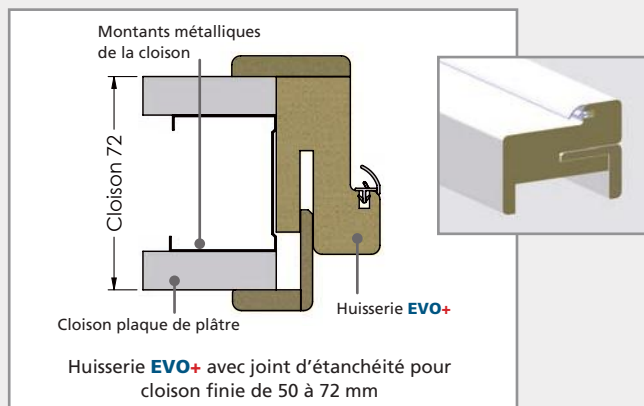

**EVO+** est une huisserie structure MDF hydrofuge pour cloison finie de 50 à 72 mm, avec un contre-chambranle amovible pour une adaptabilité parfaite à la cloison.