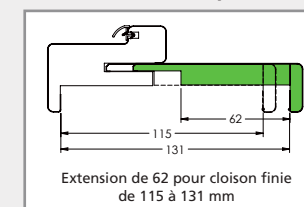

## 3 extensions EVO+ disponibles

Finitions Blanc - Havane - Sable - Chêne - Bois Cendré - Chêne Blanchi Brossé

Finition Blanc uniquement

Extension de 19 pour cloison finie de 72 à 88 mm

Extension de 40 pour cloison finie de 93 à 108 mm