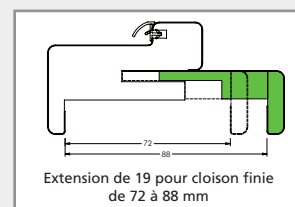

Extension de 19 pour cloison finie de 72 à 88 mm