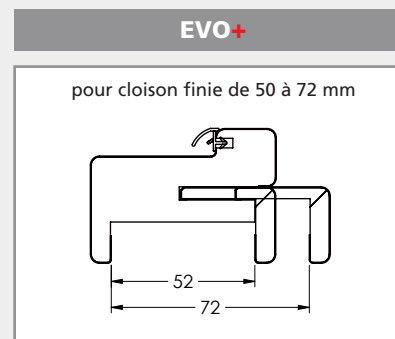

EVO+ - Chant Droit - Finitions disponibles

3 extensions EVO+ disponibles

Finitions Blanc - Havane - Sable - Chêne - Bois Cendré - Chêne Blanchi Brossé

Finition Blanc uniquement