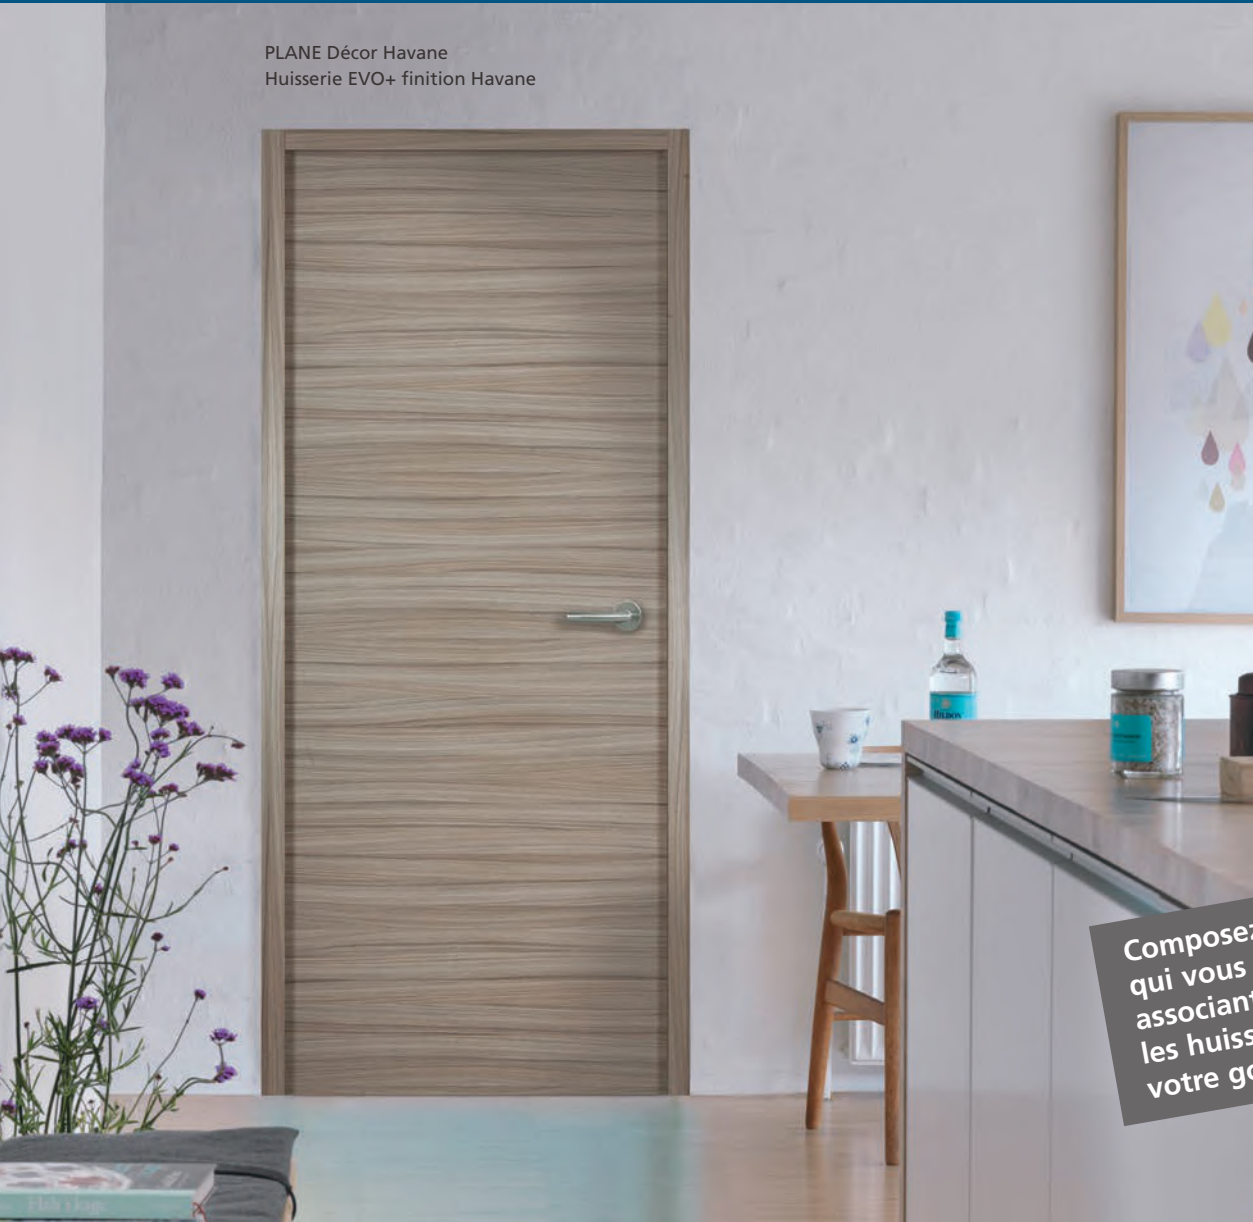

TENDANCE ET SÉRÉNITÉ

PORTE PLANE DÉCOR

Nouveauté

PLANE Décor Havane
Huisserie EVO+ finition Havane

PLANE DÉCOR

Porte Plane Décor Havane et Sable

Porte âme pleine à chant droit (système coulissant et bloc-porte 1 vantail).

Voir pages
14 & 15

POSE FIN DE CHANTIER :

Huisserie **EVO+** à chant droit
finition au choix : Blanc, Havane, Sable,
Chêne, Bois Cendré, Chêne Blanci Brossé.

Composez le bloc-porte
qui vous ressemble en
associant les portes et
les huisseries selon
votre goût.

EVO+ - Chant Droit - Finitions disponibles

Blanc

Havane

Sable

Chêne

Bois Cendré

Chêne Blanci
Brossé