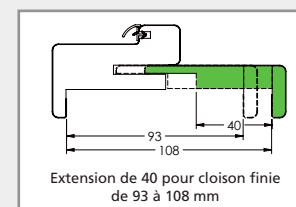

Extension de 40 pour cloison finie de 93 à 108 mm