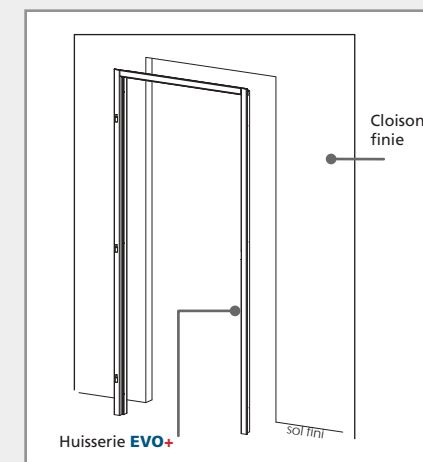

EVO+ - Recouvrement - Finition

Blanc