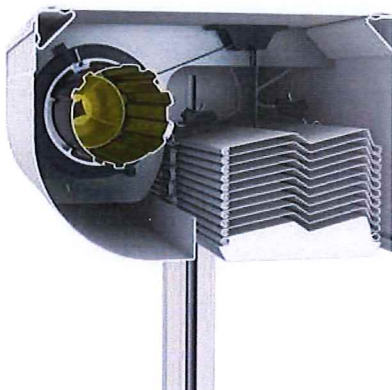

Disponible  
en petit  
caisson

[voir p. 22]

Calyps'  
HOME

[voir p. 26]

[voir p. 30]

[voir p. 34]

Visio BSO,  
les avantages  
d'un Brise-Soleil  
Orientable...  
**intégré dans le plus  
petit caisson de  
volet roulant de  
sa catégorie !**

Leader incontesté des plus petits caissons de volets roulants du marché, Profalux a réussi à intégrer son Brise-Soleil Orientable dans les mêmes petits caissons vous garantissant ainsi une emprise minimale sur la fenêtre et davantage de lumière.