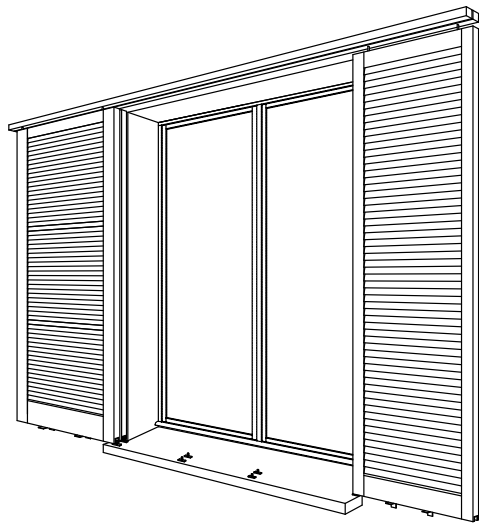

Volets Couissants bois, aluminium et PVC

Volets Couissants bois, aluminium et PVC

Couissant bois exotique rouge 32 mm
lame à la française - finition 3 couches lasuré

Couissant aluminium 32 mm
lame sans ajours

Couissant bois exotique rouge 32 mm
lame Norwind- finition 3 couches lasuré

Couissant bois
lame Norwind- finition peinture 3 couches

Volets Couissants bois, aluminium et PVC

3 Vantaux sur deux rails

4 Vantaux en angle sur deux rails

1 Vantail sur 1 rail

2 Vantaux sur deux rails

4 Vantaux sur deux rails