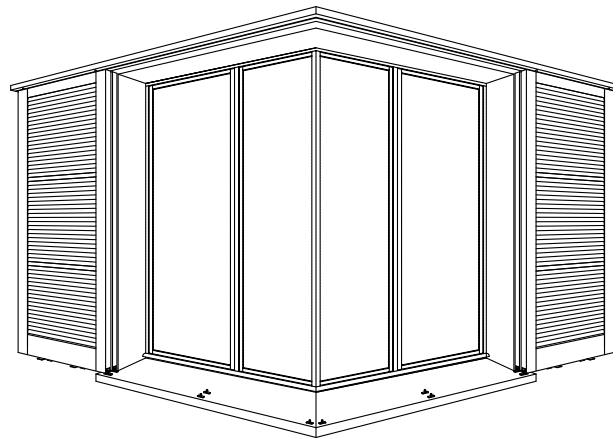

Couissant bois exotique rouge 32 mm
lame Norwind- finition 3 couches lasuré

Couissant bois
lame Norwind- finition peinture 3 couches

Volets Couissants bois, aluminium et PVC

3 Vantaux sur deux rails

4 Vantaux en angle sur deux rails

1 Vantail sur 1 rail

2 Vantaux sur deux rails

4 Vantaux sur deux rails