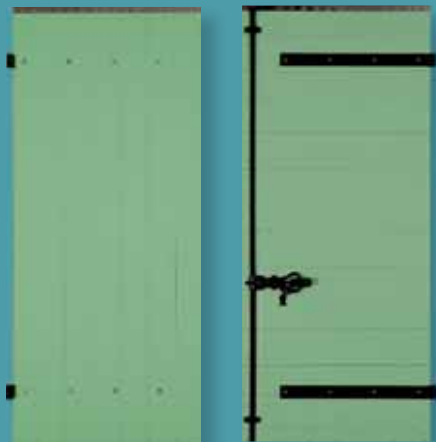

Volets Frise Bois

Frise Bois 46 mm modèle Lubéron
emboîture haute zinc