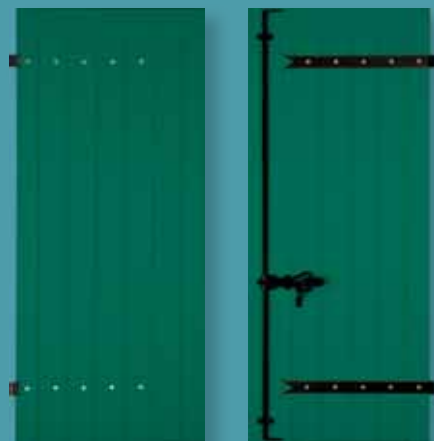

Volets Frise Bois

Frise Bois 27 mm Sapin
avec penture contre-penture

Frise Bois 27 mm Sapin
barre et écharpe

Frise Bois 27 mm Sapin
barre et emboîture haute bois avec motif

Frise Bois 32 mm Sapin
avec penture droite et emboîture haute

Frise Bois 32 mm Sapin
avec penture coudée et emboîture haute

Frise Bois Exotique rouge
avec cintre barre et écharpe

Volets Frise Bois

Frise Bois 27 mm Red Cedar
barre et écharpe

Frise Bois 27 mm Exotique
penture contre-penture avec cadre persienné

Frise Bois 27 mm Sapin
avec barre et emboîture haute aluminium avec motif

Frise Bois 32 mm Exotique rouge
avec penture coudée et emboîture haute

Frise Bois 27 mm Mélèze
barre et écharpe

Frise Bois Sapin 46 mm
à la Provençale