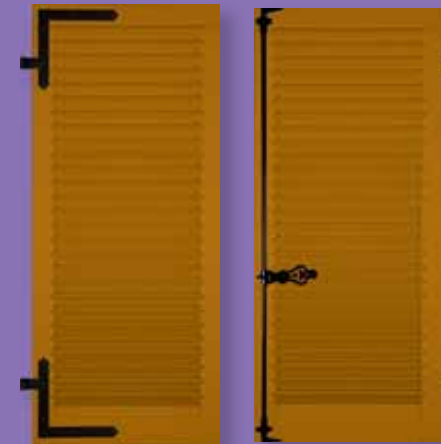

à la française 32 mm Exotique
1/3 2/3 panneau frise 21 mm

Volets Cadre Bois

à la française 32 mm Exotique
1/3 frise 21 mm 1/3 ajouré 1/3 frise 21 mm

à la française 32 mm Exotique
lame affleurante ajourée