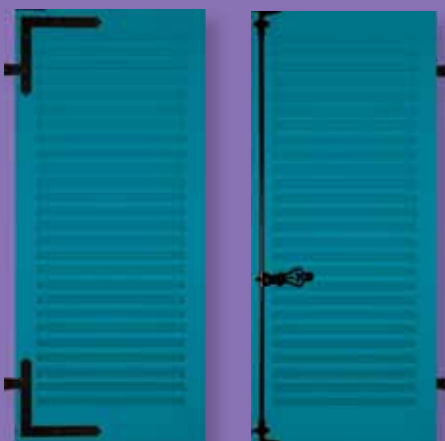

à la française 32 mm Exotique
lame affleurante de 15 mm