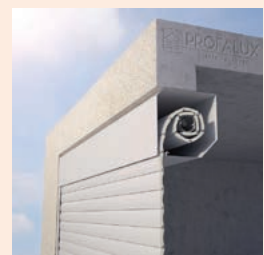

Pose sous linteau