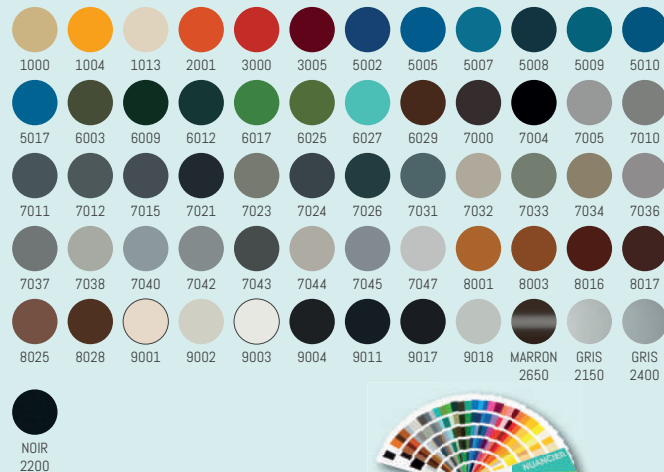

Traverse basse très fine
pour un seuil « PMR » et un passage confortable.

Une finition soignée
Les paumelles sont laquées à la couleur des panneaux.

Couleurs disponibles

• Couleurs RAL standards texturées - classe 2

• Couleurs RAL hors standards texturées - classe 1

• Couleurs RAL hors standards texturées - classe 2

• Couleurs RAL hors nuanciers

Et des couleurs infinies sur demande...

PERSIENNE REPLIABLE

ALU

16 MM

Une persienne isolante exclusive !

Couleurs RAL disponibles

1013

1015

5024

6005

7016

7035

8014