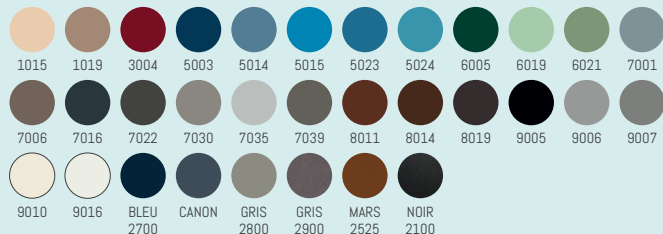

Traverse basse très fine
pour un seuil « PMR » et un passage confortable.

Une finition soignée
Les paumelles sont laquées à la couleur des panneaux.

Couleurs disponibles

• Couleurs RAL standards texturées - classe 2

• Couleurs RAL hors standards texturées - classe 1

• Couleurs RAL hors standards texturées - classe 2

• Couleurs RAL hors nuanciers

Et des couleurs infinies sur demande...

PERSIENNE REPLIABLE

ALU

16 MM

Une persienne isolante exclusive !

• Couleurs RAL hors standards texturées - classe 1

• Couleurs RAL hors standards texturées - classe 2

• Couleur ton bois

• Couleurs RAL hors nuanciers

Et des couleurs infinies sur demande...

PERSIENNE REPLIABLE ACIER

Couleurs RAL disponibles

1013

1015

5024

6005

7016

7035

8014