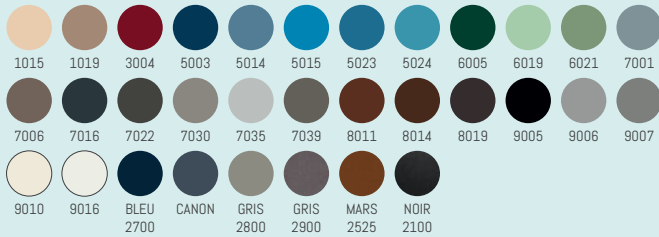

Couleurs disponibles

• Couleurs RAL standards texturées - classe 2