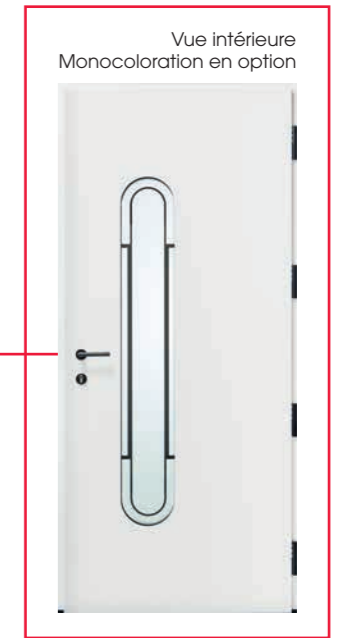

**Léandre** poignée noire en standard

**Eurielle** poignée noire en standard

**Joy**  
H 2150 / L 900  
Gris 7039 satiné.

Vue intérieure  
Monocoloration en option

Joy

**DESIGN BEL'M**