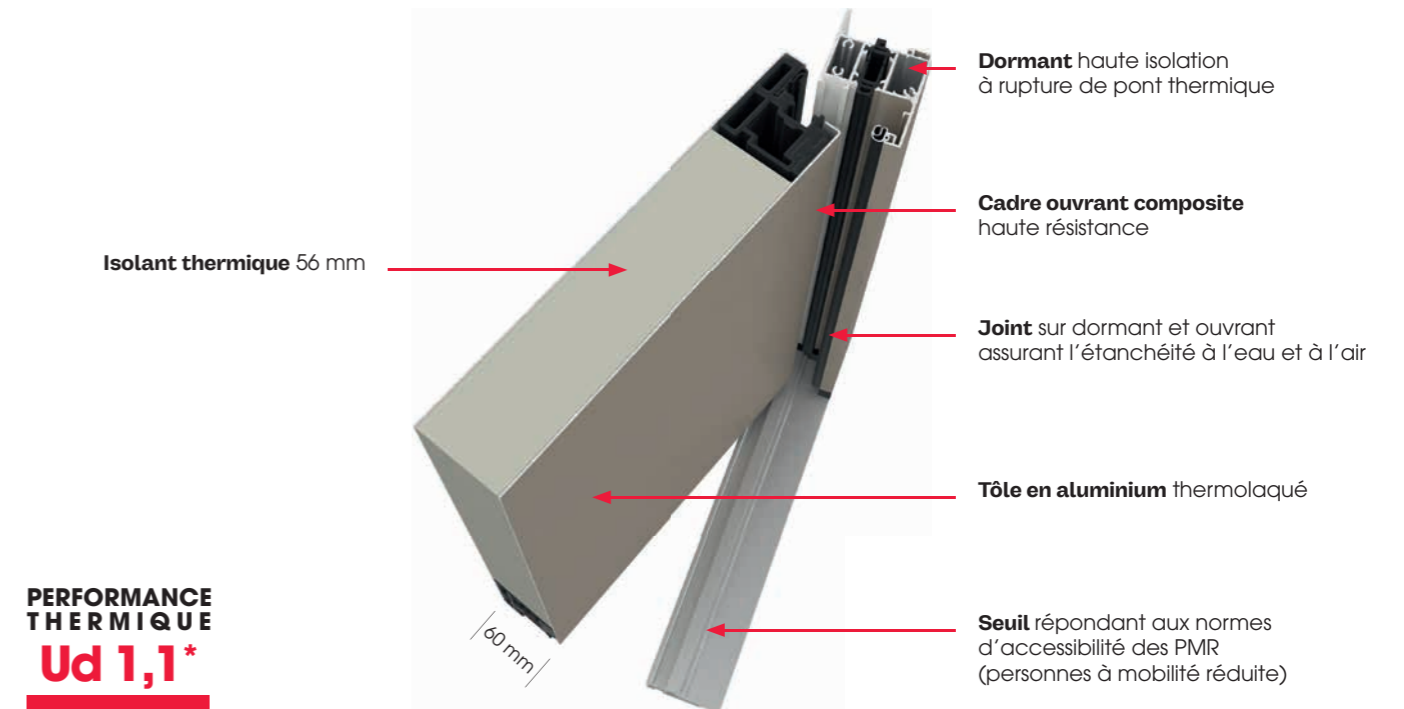

ALU 60 LE CHOIX DU BUDGET

Performant et esthétique : choisissez la qualité au meilleur prix !

un large choix de couleurs

FINITIONS SATINÉES

Blanc 9016	Blanc 9001	Beige 1015	Gris 7035	Gris 7047	Gris 7004
Gris 7030	Gris 7039	Gris 7016	Couleurs complémentaires **		

FINITIONS TEXTURÉES

Gris 9006 ****	Gris 2400	Gris 9007 ****	Gris DB703	Gris 7022	Gris 7016
Gris 2900	Noir 2100	Noir 9005	Bleu 2700	Bleu 5003	Blanc 9016
Gris Perle 2800	Bronze	Vert 6005	Rouge 3004	Brun 2650	Brun 8019
Rouille RS2100	Chêne clair ***	Chêne doré ***	Couleurs complémentaires **		

ALU 100 | 80 | 60

- En standard : Blanc 9016 satiné face intérieure.
- Finition extérieure uniquement texturée pour les modèles : Athis 1 | 2 | 3 | 4 | 5, Athéna, Danaé, Héliopolis, Nysos, Odyssée, Olympie et Réminiscence.
- Modèle Dune : nuancier spécifique, nous consulter.

ALU GRAND VITRAGE

- En standard : couleur intérieure de la même teinte que celle de l'extérieur à choisir entre Blanc 9016 satiné, Gris 7016 texturé, Noir 2100 texturé.
- Modèle Étincelle : nuancier spécifique, nous consulter.

* Porte pleine selon norme NF EN 14351-1. ** En option, large choix de couleurs complémentaires. 100% personnalisable extérieur/intérieur.

*** Chêne clair et Chêne doré uniquement disponibles sur l'Alu Grand Vitrage (sauf modèles Mikasa et Nara).

**** Cette teinte peut générer une différence d'harmonisation de couleur de menuiserie.