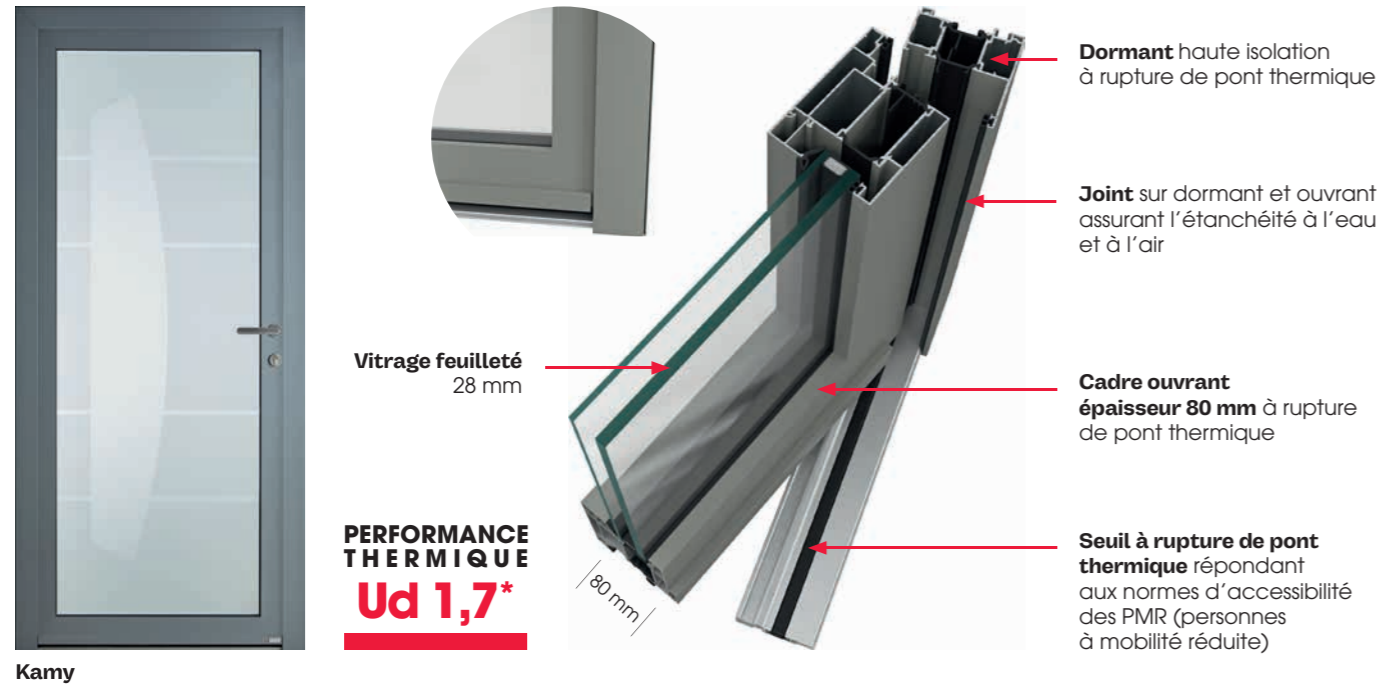

ALU GRAND VITRAGE LE CHOIX DE LA LUMINOSITÉ

Grand vitrage et luminosité : profitez de la lumière de l'extérieur à l'intérieur de la maison !

La conception **Grand Vitrage** pour des portes vitrées aux proportions équilibrées.