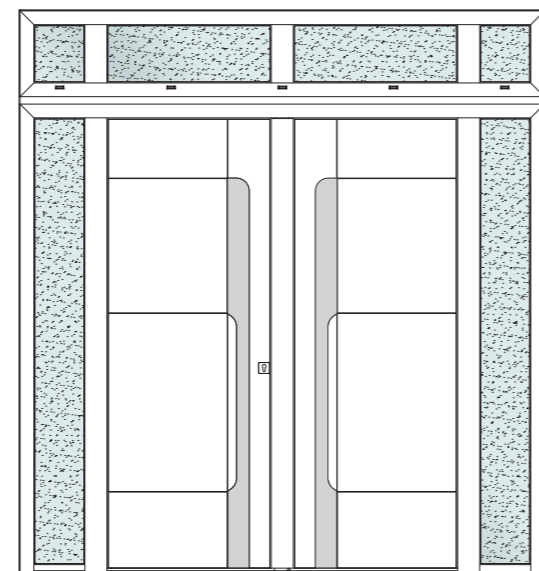

Germain avec fixes en dormant latéraux de 345 mm et une imposte fixe en dormant de 440 mm
H 2620 / L 2390

le choix de la conception

Alu 100, 80, 60 ou Grand Vitrage : 4 concepts innovants, 4 choix qui répondent à toutes vos exigences.

ALU 100 LE CHOIX DE LA HAUTE PERFORMANCE

Efficace et durable : découvrez l'un des ouvrants les plus performants du marché !

Cadre ouvrant composite
haute résistance, avec isolant thermique au cœur des profils

Isolant thermique 82 mm

Isolant phonique 10 mm : affaiblissement acoustique performant

PERFORMANCE THERMIQUE
Ud 0,68*