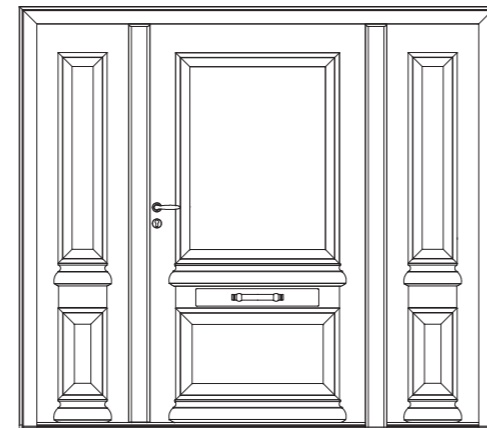

Odysée avec semi-fixe (ouvrable) et fixe en faux ouvrant coordonné.
L 2190.