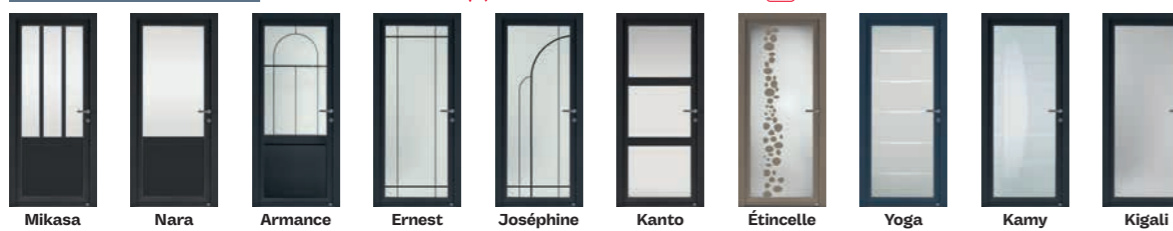

ALU GRAND VITRAGE

Caractéristiques | En option selon les modèles