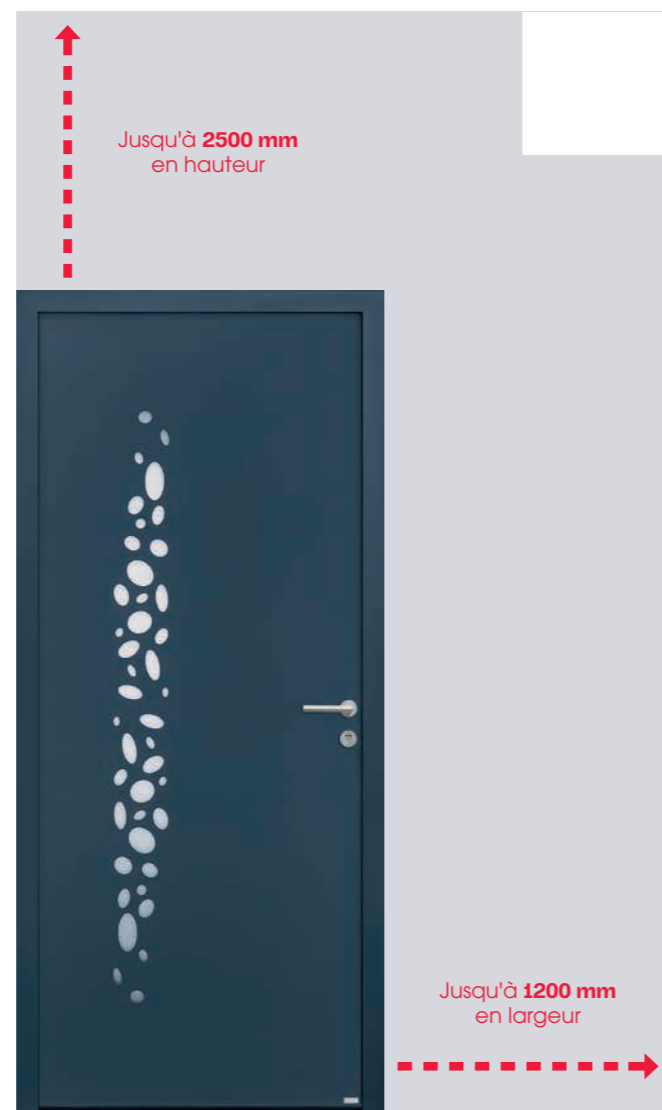

FINITIONS BEL'M

savoir-faire sur mesure

De nombreux modèles sont disponibles en dimensions personnalisées jusqu'à 2500 mm de hauteur...
N'hésitez pas à voir grand !

Écume : Bleu 2700 texturé
Alu 80 ; Ud=1 ; €€€
(+ option selon dimensions)