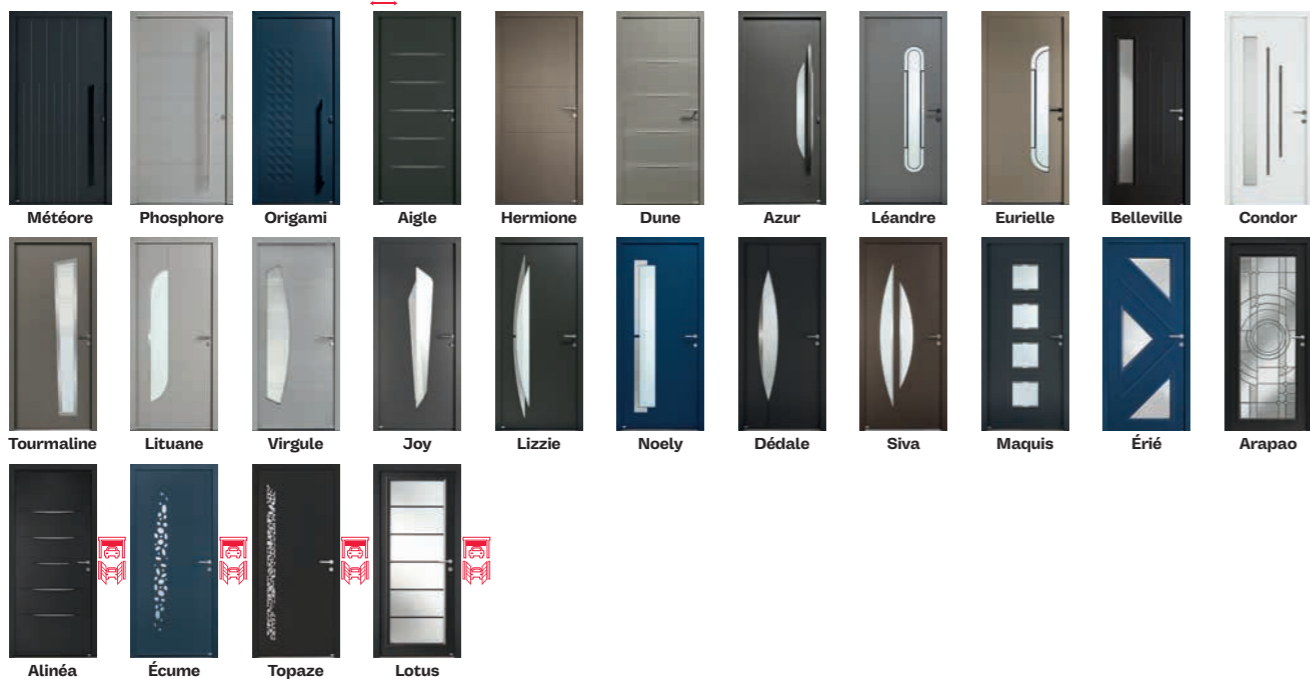

# l'aluminium

conjuguer élégance, haute performance  
et mariage des matières

les contemporaines

## ALU 100

Caractéristiques | En option selon les modèles

Nos portes Alu 100 et Alu 80, avec barre de tirage, sont équipées d'un système de fixation invisible sur la face intérieure.  
**Visualisez la vôtre sur [belm.fr](http://belm.fr)**

## ALU 80

Caractéristiques | En option selon les modèles

## ALU GRAND VITRAGE

Caractéristiques | En option selon les modèles

Découvrez tous les vitrages et modèles **EVO** p. 54 et sur [belm.fr](http://belm.fr)