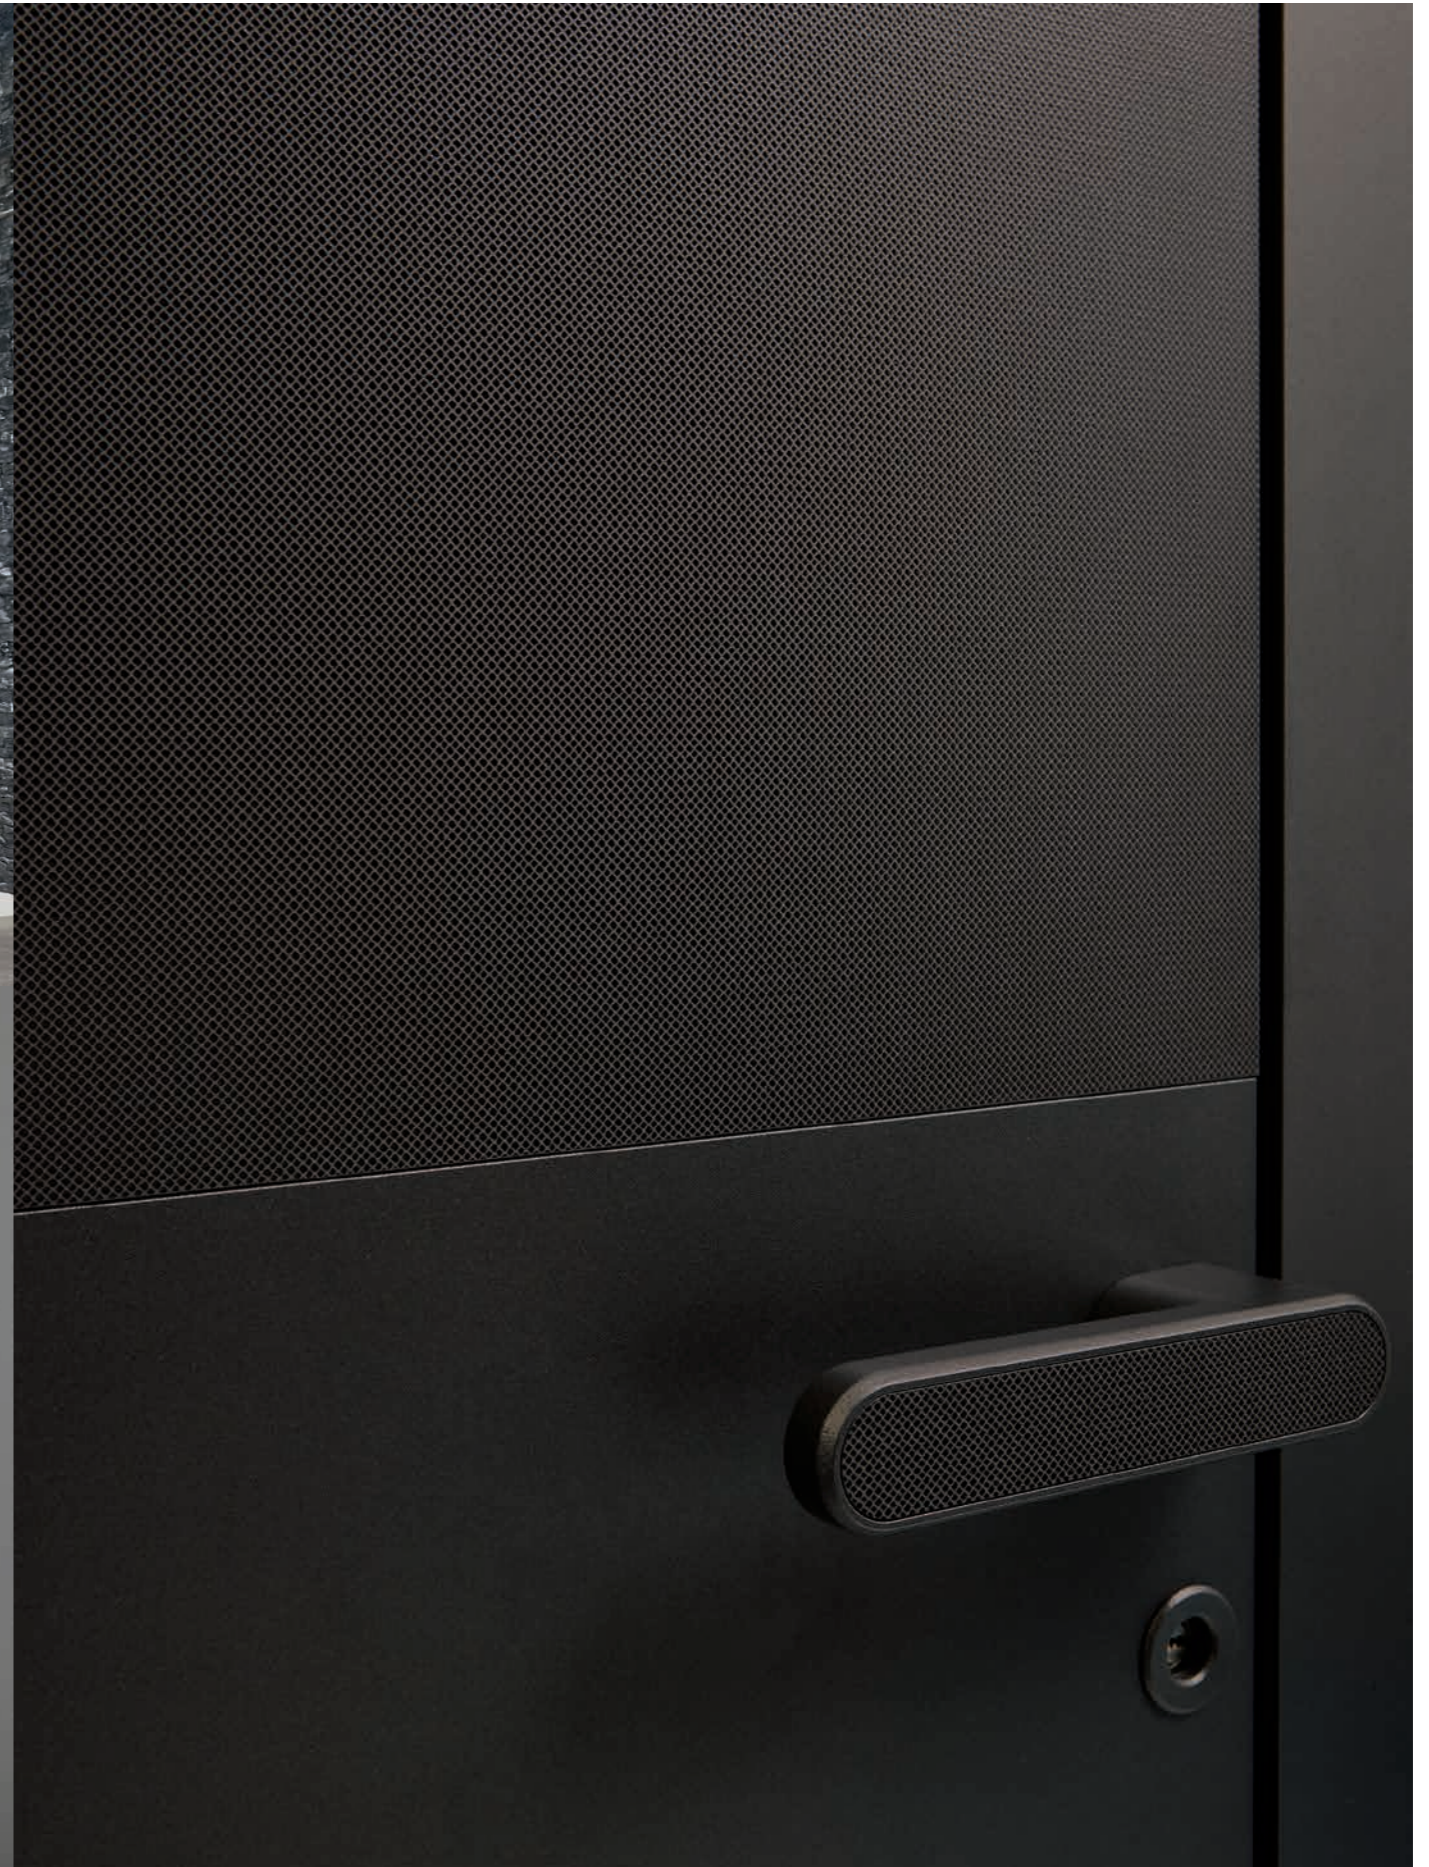

# l'alu minium

conjuguer  
élégance  
et haute  
performance

**Graphite**  
 Composition 2 vantaux :  
 H 2790 ; 2350 + impostes 440  
 L 2660 ; 930 x 2 + fixes 400 x 2.  
 Combinaison couleur n°1 :  
 Pierre anthracite  
 Alu 100 ; Ud=0,69 ; €€€€€