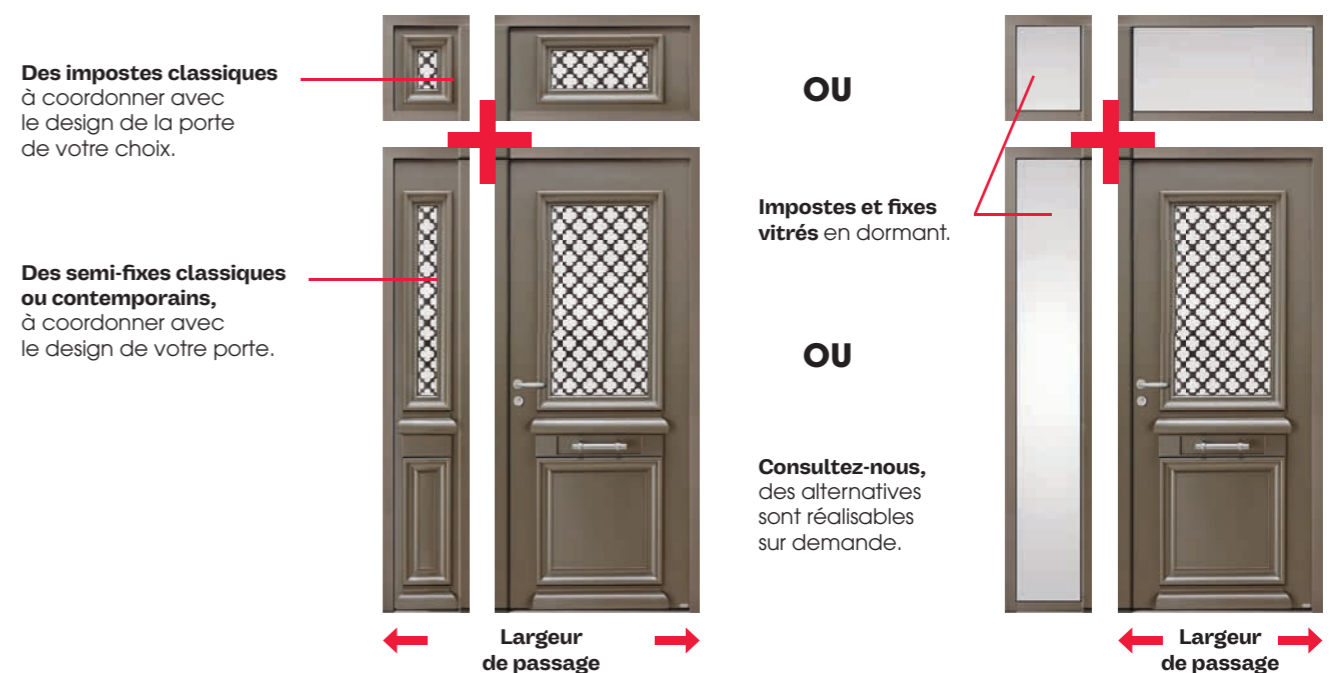

⁽²⁾ Dimensions modèle par modèle à retrouver dans l'index p. 190-193.