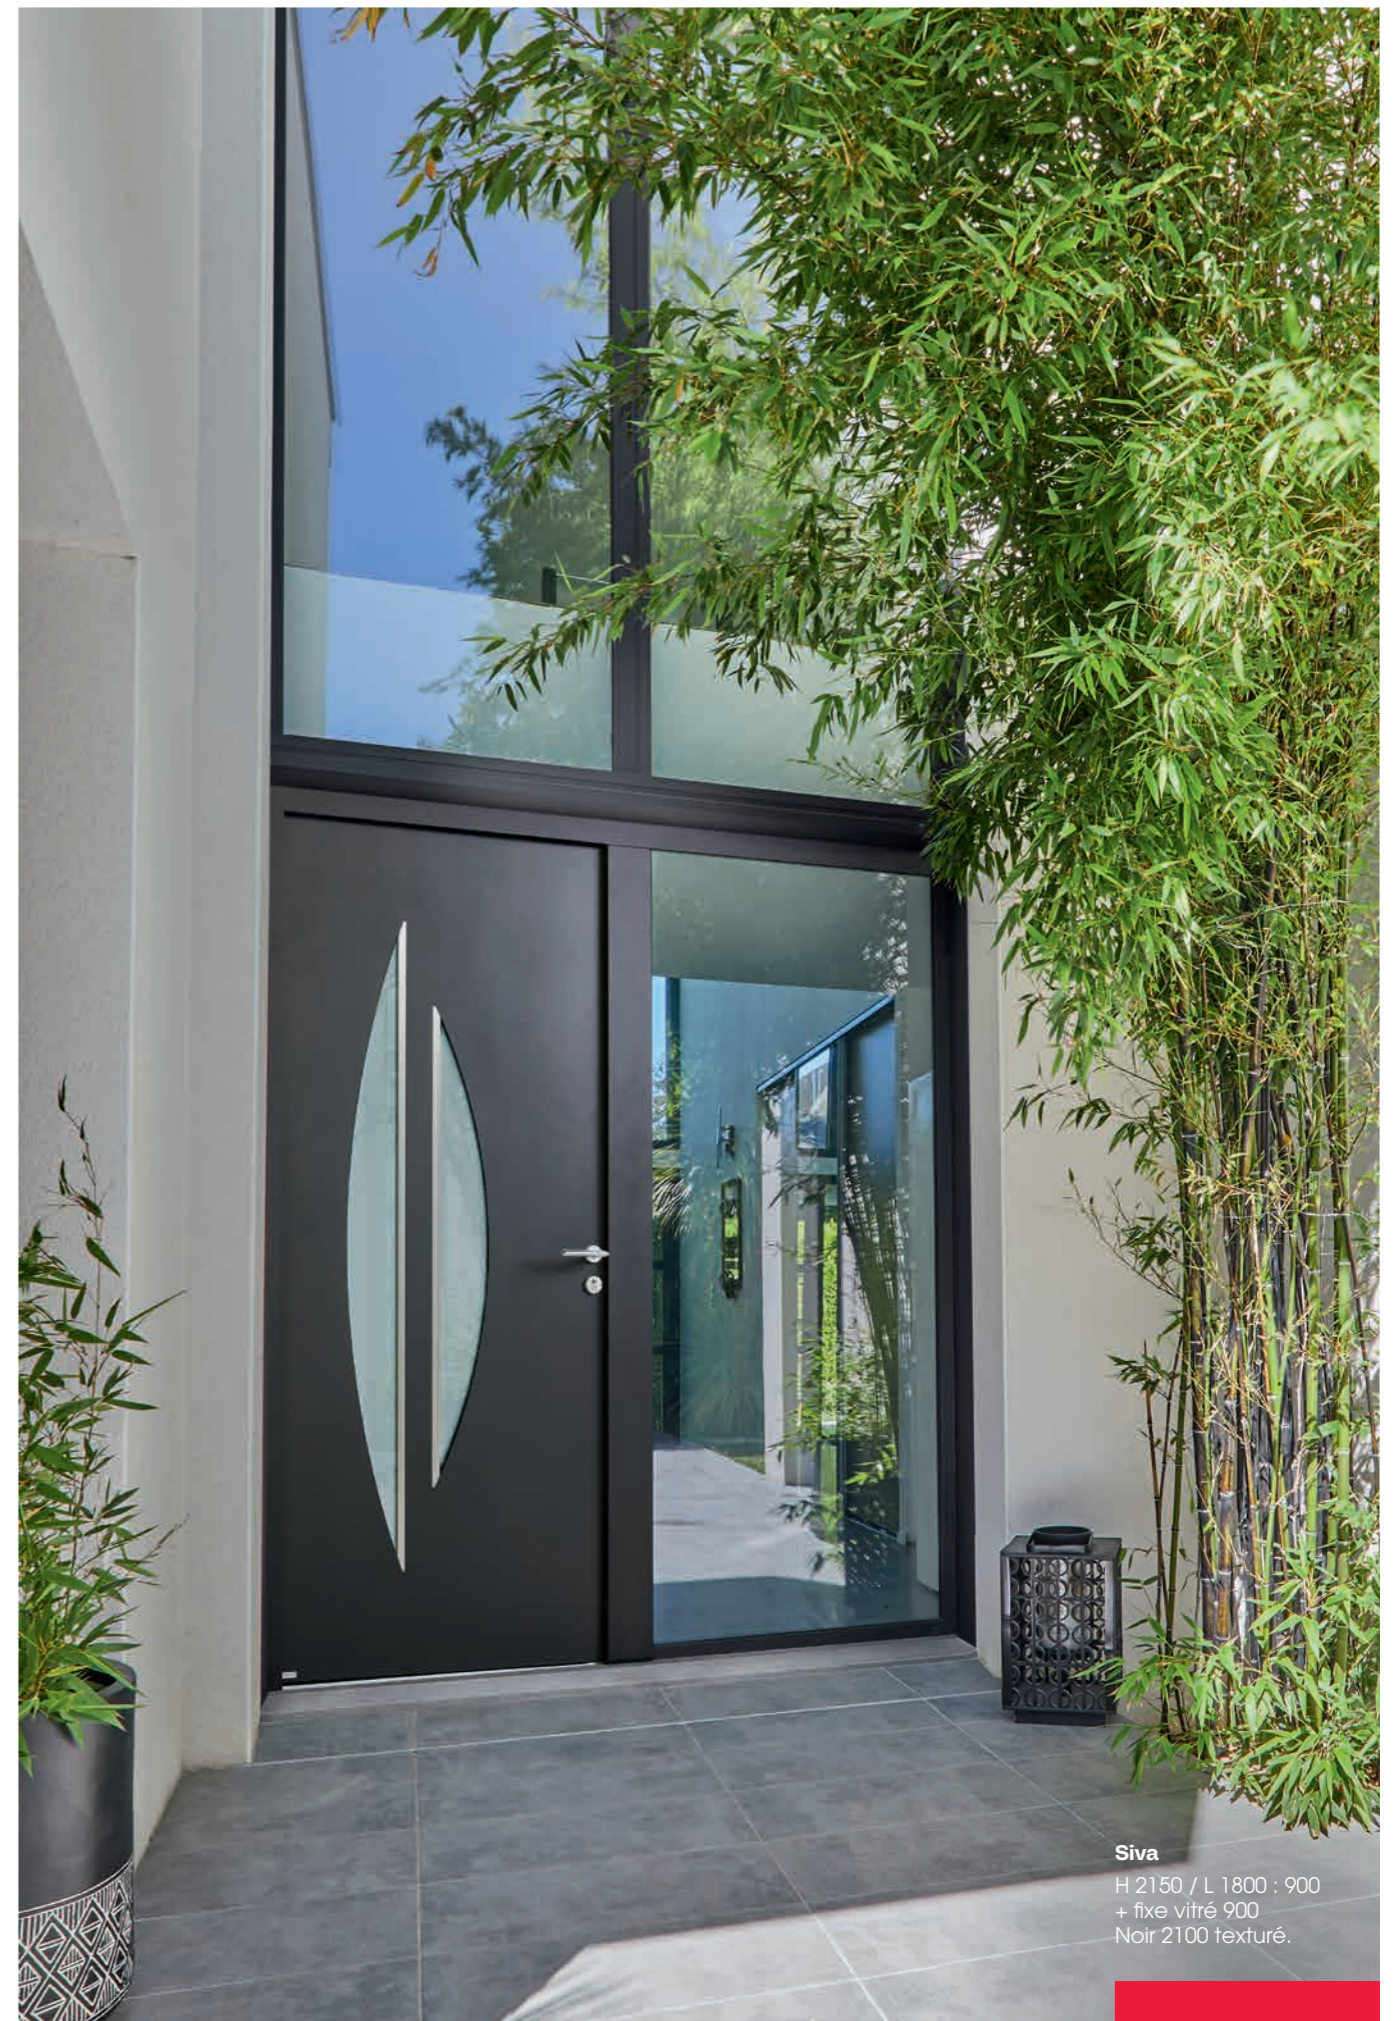

Siva
H 2150 / L 1800 : 900
+ fixe vitré 900
Noir 2100 texturé.