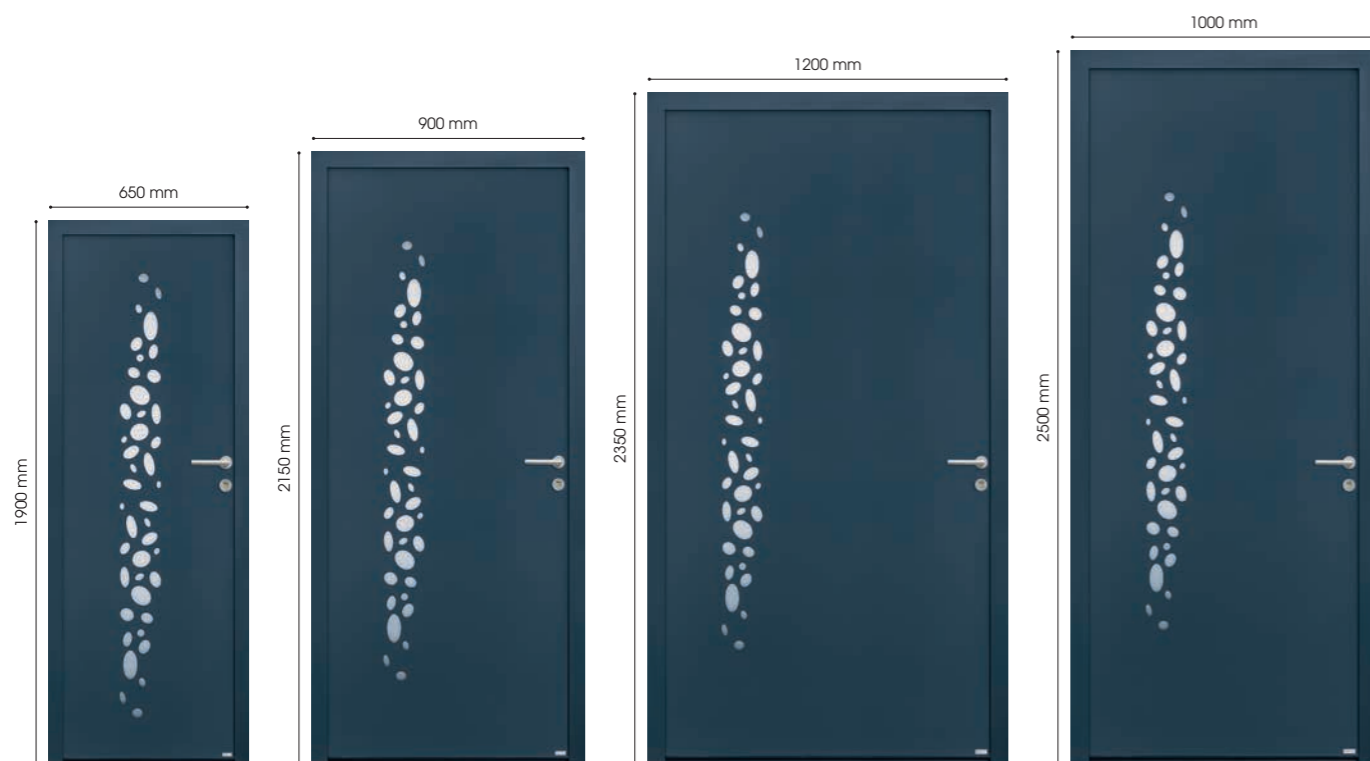

FINITIONS BEL'M

savoir-faire sur mesure

De nombreux modèles sont disponibles en dimensions personnalisées jusqu'à 2500 mm de hauteur...
N'hésitez pas à voir grand !

Écume : Bleu 2700 texturé
Alu 80 ; Ud=1 ; €€€
(+ option selon dimensions)