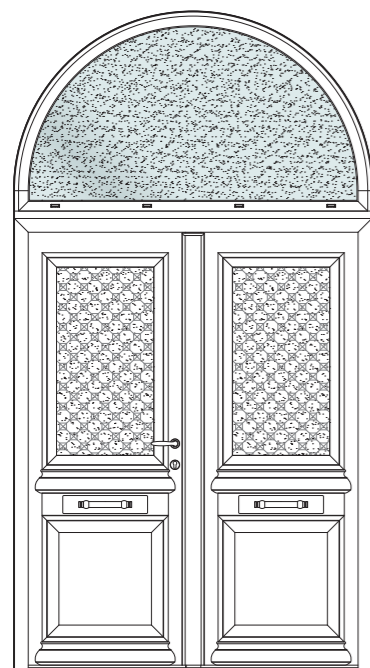

# contactez-nous pour une étude personnalisée

Voici quelques exemples de compositions sous forme de plans proposés à nos clients par notre service commercial.

**Athéna** 2 vantaux égaux avec imposte fixe en dormant de 974 mm en plein cintre  
H 3008 / L 2060