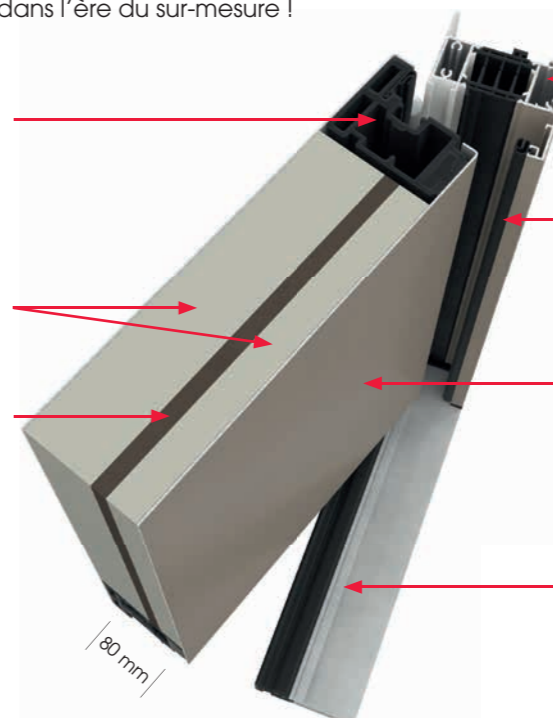

Dormant haute isolation à rupture de pont thermique

Joint sur dormant et ouvrant assurant l'étanchéité à l'eau et à l'air

Tôle en aluminium thermolaqué, tenue haute durabilité

Seuil à rupture de pont thermique répondant aux normes d'accessibilité des PMR (personnes à mobilité réduite)

* Porte pleine selon norme NF EN 14351-1.