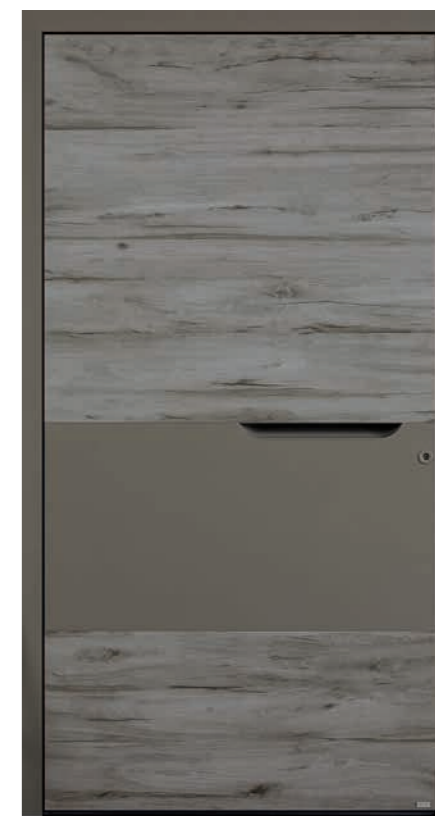

Graphite grande largeur